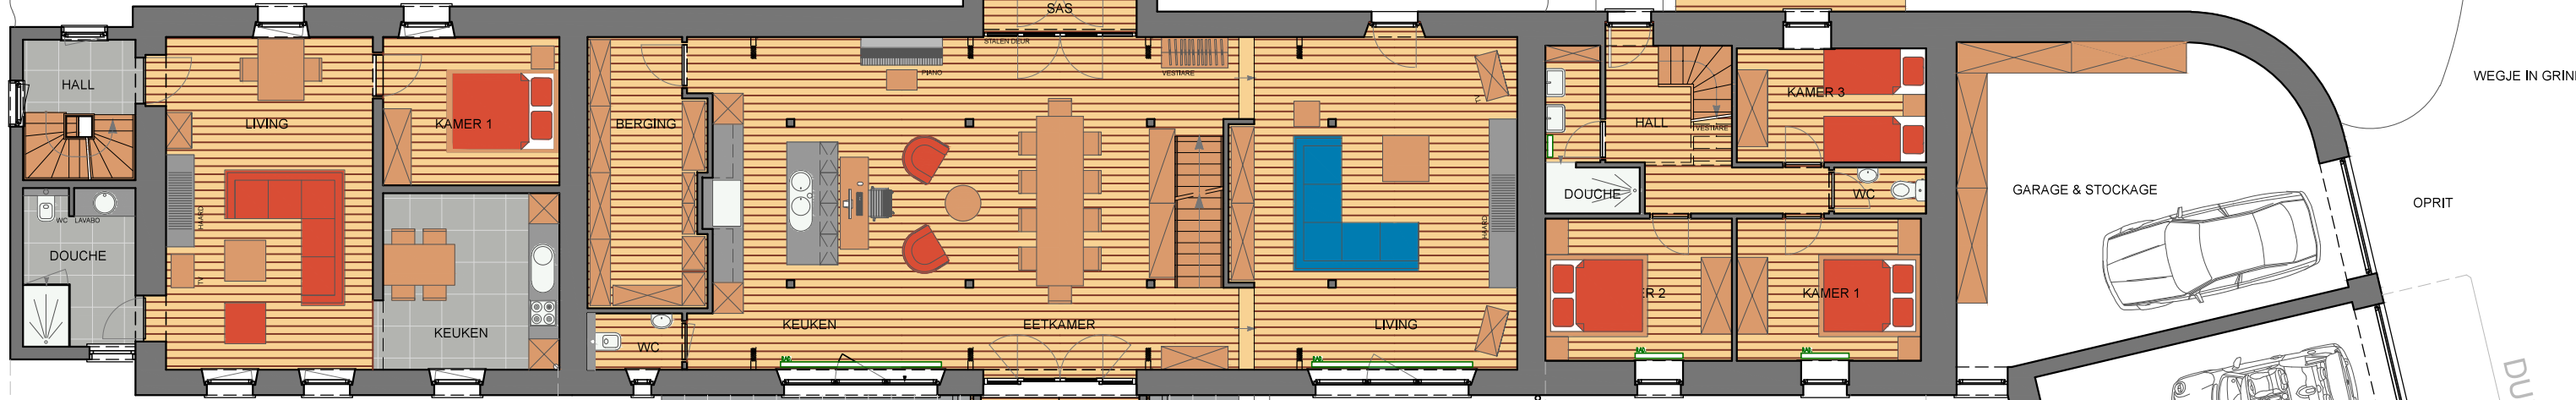

PARKING

TOEGANG DOME (STERRENHUISJE)

WEGJE IN GRIND

TOEGANG HOOFDWONING

TOEGANG DUPLEX / WONING

BERM + BODEMBEDEKKERS

BERM + LAGE BEPLANTING

GRAS

GRACHT (KIEZELSTEENTJES)

BRUG

GRACHT (KIEZELSTEENTJES)

TERRAS DUPLEX WONING

WEGJE IN GRIND

3 GITES

GARAGE & STOCKAGE

OPRIT

GARAGE

DUPLEX / WONING

DUPLEX / STUDIO

WOONNIVEAU 1

TUIN

OVERDEKT TERRAS OP HOUTEN PALEN

TUIN

HOOFDWONING

PADOUCK TERRAS

TOEGANG NAAR BIJLIZTZAAL EN VERGADERZAAL

TOEGANG STUDIO / DUPLEX

TOEGANG NAAR EZELHUIS